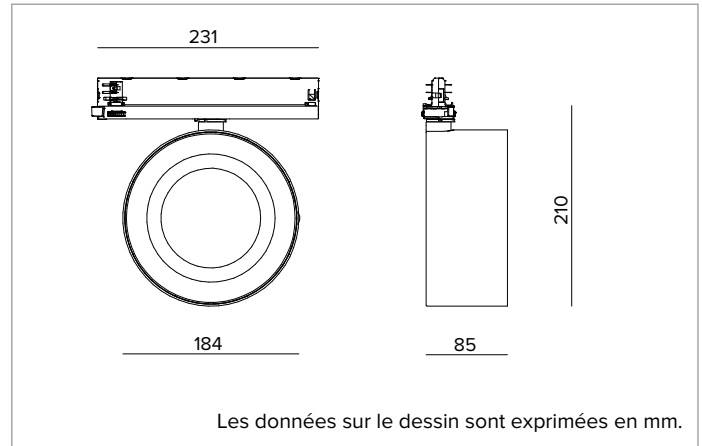

T037WWR940CAPW | ZENO 180

Projecteur professionnel LED orientable

	4000K	H(m)	D1(m)	D2(m)	E _{max} (lx)		
	Ra90	34°	80°				
Fixture Power	43W	1	0.98	1.98	1803		
Source Flux	5122lm	2	1.96	3.97	451		
Fixture Flux	2472lm	3	2.94	5.95	200		
Efficacy	58lm/W	4	3.92	7.94	113		
TS1232	I _{max} =520cd/klm	I _{max}	2665cd	5	4.91	9.92	72

R_g : 98

CCT nominale : 4000K

Durée utile (L80/B10) : >50000h tq +25°C

CARACTÉRISTIQUES DE L'ÉCLAIRAGE

Version wall washer avec optique en aluminium pré-anodisé spéculaire hautement réfléchissant, écran holographique en PMMA et élément noir de couverture en polymère.

Optique : WALL WASHER

Ouverture du faisceau : WW

Rendement optique : 48%

Flux appareil : 2472lm

Efficacité lumineuse : 58lm/W

Sécurité photobiologique : Conforme au groupe RG1 (Risque faible)

CARACTÉRISTIQUES MÉCANIQUES

Corps optique réalisé en aluminium moulé sous pression et peint. Corps optique inclinable à -90° et orientable à 355° avec possibilité de blocage de l'orientation.

Couleur et finition : Blanc platre

Poids : 1,5Kg